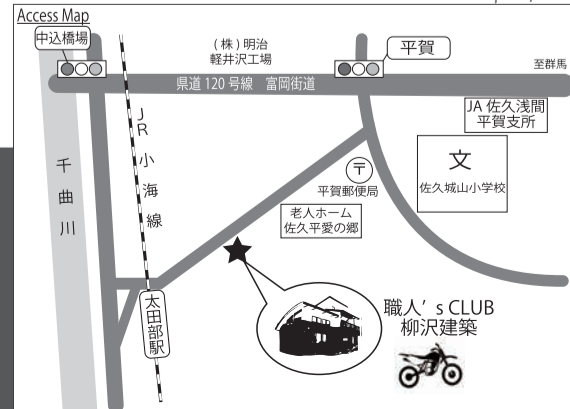

子育てエコで
浴室だけでも合計 **最大 98,000 円**

住まいに関する新築・リフォーム工事承ります！お気軽にご相談ください！

間違え探し答え：①テーブルの上のコップの数 ②テーブルの上のスプーンがフォークになっている ③お母さんのエプロン ④天井の照明 ⑤冷蔵庫の取っ手

↓↓ 詳しくは、「職人's CLUB」で検索!!

しよくにんずくらぶ

検索

ホームページ

ホームページ
Instagram
随時更新中!